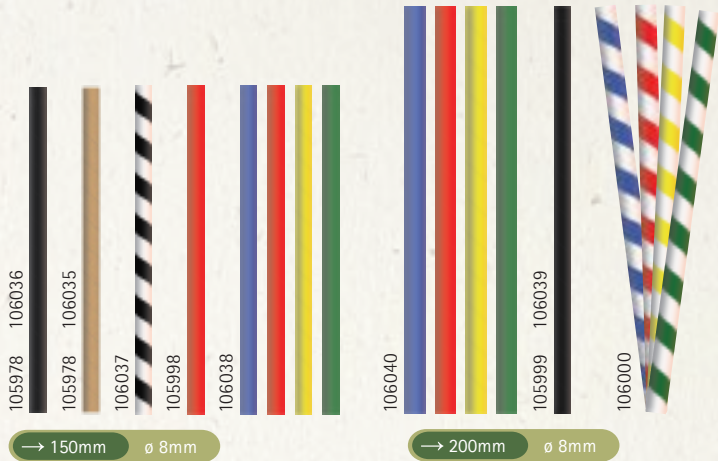

Pappkarton-Verpackung für SOVIE Papiertrinkhalme
Cardboard boxes Packaging for SOVIE Paper Straws

Papiertrinkhalme/Paper Straws

106035	ø 8 mm	150 mm	naturbraun/nature brown
106036	ø 8 mm	150 mm	schwarz/black
106037	ø 8 mm	150 mm	gestreift weiß-schwarz/white-black stripes
106038	ø 8 mm	150 mm	gelb, rot, grün, blau sortiert yellow, red, green, blue colours MIX
106039	ø 8 mm	200 mm	schwarz/black
106040	ø 8 mm	200 mm	gelb, rot, grün, blau sortiert yellow, red, green, blue colours MIX
106041	ø 8 mm	200 mm	gestreift pastell gelb, rosa, blau, sortiert pastel yellow, pink, blue, stripes MIX
106042	ø 8 mm	200 mm	pastell Punkte-Streifen-Punkte farbig sortiert pastel dots-stripes-dots MIX
106044	ø 8 mm	200 mm	pastell gelb, rot, blau, sortiert pastel yellow, red, blue MIX
106045	ø 8 mm	200 mm	ECO Punkte-farbig-Streifen sortiert ECO dot-solid-stripe-kraft MIX
106046	ø 8 mm	230 mm	ECO Streifen-farbig-Streifen sortiert ECO stripes-coloured-stripes MIX
106047	ø 8 mm	230 mm	gelb, rot, grün, blau sortiert yellow, red, green, blue colours MIX
106048	ø 8 mm	230 mm	pastell gelb, rosa, blau sortiert pastel yellow, pink, blue colours MIX